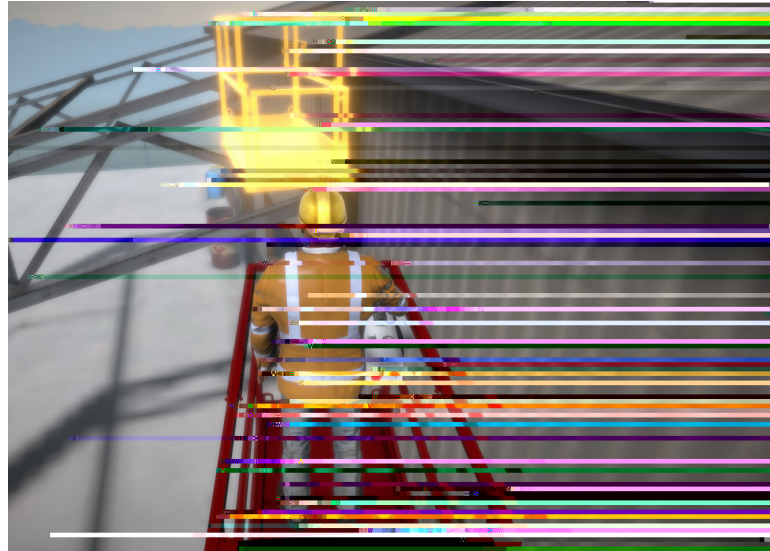

## El Uso Adecuado Previene las Caídas

- ✓ Sigue las instrucciones del fabricante
- ✓ Usa el equipo de protección contra caídas adecuado
- ✓ Verifica que terreno no este irregular ni tenga baches, elevaciones o escombros que puedan hacer caer la plataforma aérea

- ✓ Cierra la cadena o puerta de la plataforma y chequea las barras de protección
- ✓ No suba encima ni se incline sobre las barras de protección
- ✓ No excede los límites de carga
- ✓ Evita tocar los objetos peligrosos que haya en alto